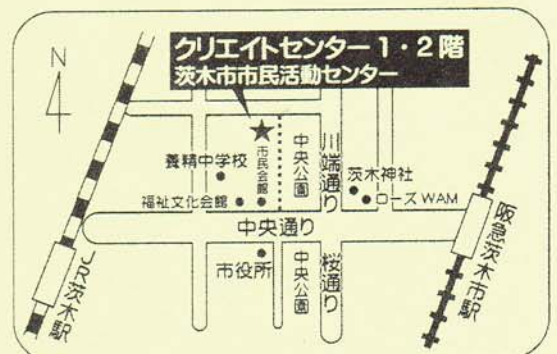

★申し込み・お問い合わせ先★

茨木市市民活動センター

〒567-0888 茨木市駅前四丁目 6-16 市民総合センター内

■ TEL/FAX : 072-623-8820

■ 休 所 日 : 月曜・祝日・年末年始

■ 開所時間 : 9時30分～18時まで

■ ホームページ : <http://www.ibaraki-npo.jp/>