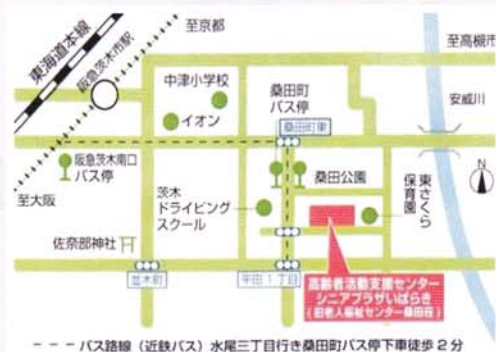

★ 当日会場では、シニアマイスター新規登録申込用紙を用意しています。

「お車での来場はご遠慮ください」

主催 シニアネットワークいばらき

事務局：シニアプラザいばらき (NPO 法人茨木シニアカレッジ)

茨木市桑田町24-21 TEL: 072-657-8814

茨木市担当課 健康福祉部高齢者支援課

--- バス路線 (近鉄バス) 水尾三丁目行き桑田町バス停下車徒歩2分

H30.3.18(日) 第2回シニアマイスターまつり

舞台の部 タイムスケジュールと演目

展示の部 展示番号と内容

場所:シニアプラザいばらき大広間

場所:シニアプラザいばらき展示室 1~4

出演順	タイムスケジュール	氏名	演目
1	12:00~12:10	山川 純子	銭太鼓
2	12:10~12:20	田邊 加代子	三味線、民謡
3	12:20~12:30	九鬼 昌子	フラダンス
4	12:30~12:40	西村 美佐子	民謡
5	12:40~12:50	河井 千代	新舞踊
6	12:50~13:00	吉竹 恵子	腹話術
7	13:00~13:10	辻 恵子	詩吟
8	13:10~13:20	西村 信行	新舞踊
9	13:20~13:30	村山 新左衛門	社交ダンス
10	13:30~13:40	中山 敏明	民謡
11	13:40~13:50	古閑 弘道	歌とダンス
12	13:50~14:00	大石 喜一郎	ハーモニカ演奏
13	14:00~14:10	吉田 敦子	民舞
14	14:10~14:20	山口 麗	気功
15	14:20~14:30	熊谷 千鶴子	新舞踊
16	14:30~14:40	小林 忠雅	ギター演奏、歌
17	14:40~14:50	柏谷 知恵子	マジック
18	14:50~15:00	村尾 悦子	民踊、新民踊
19	15:00~15:10	西山 篤子	大正琴演奏
20	15:10~15:20	松本 隆・岩 徹	江州音頭